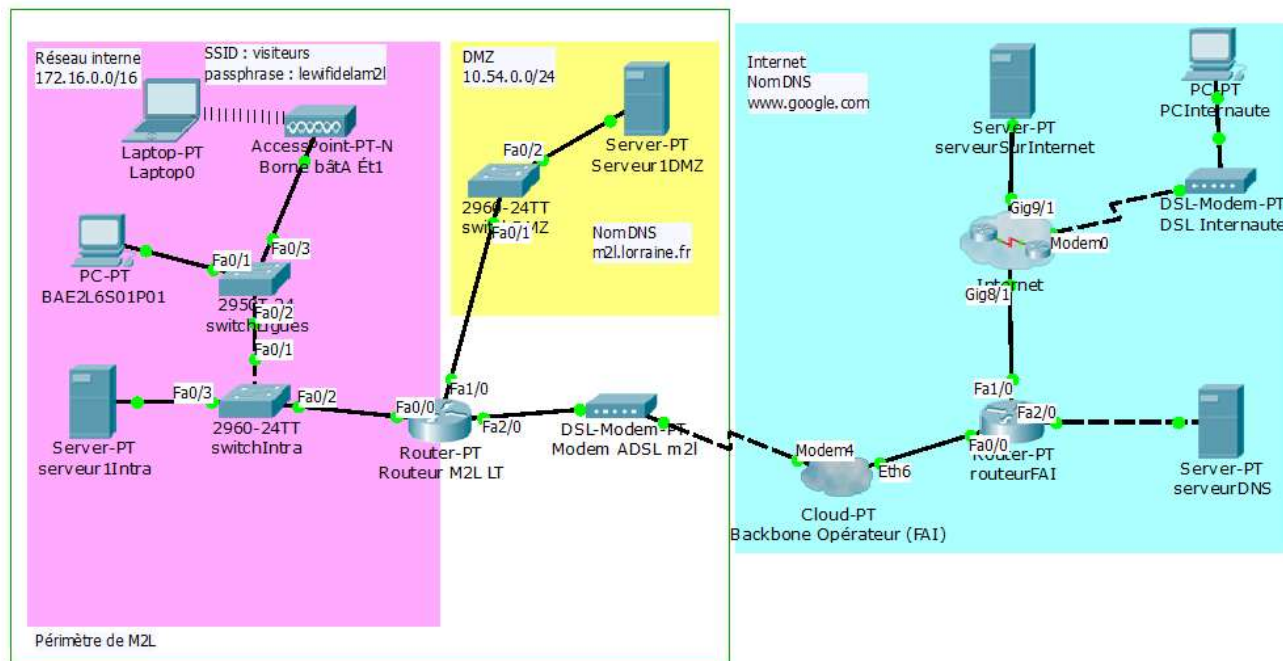

PPE 2 :

Projet Vélanne

CONTEXTE : M2L

- La Maison des Ligues de Lorraine (M2L) a pour mission de fournir des espaces et des services aux différentes ligues sportives régionales et à d'autres structures hébergées. La M2L est une structure financée par le Conseil Régional de Lorraine dont l'administration est déléguée au Comité Régional Olympique et Sportif de Lorraine (CROSL)
- Problématique : Pour des raisons de sécurité et de propagation de virus, M2L voudrait une solution de sécurité segmentant son réseau, comment faire ?

SCHEMA DU RESEAU M2L

DEFINITION - VLAN

- ▶ Pour segmenter le réseau, nous proposons de mettre en place un réseau local virtuel (**VLAN** – **V**irtual **L**ocal **A**rea **N**etwork). Le VLAN regroupe, de façon logique et indépendante, un ensemble de machines informatiques.
- ▶ En effet, dans un réseau local la communication entre les différentes machines est régie par l'architecture physique. Grâce aux VLANs, il est possible de **s'affranchir des limitations de l'architecture physique** (contraintes géographiques, contraintes d'adressage, ...) en définissant une segmentation logique (logicielle) basée sur un regroupement de machines grâce à des critères (adresses MAC, numéros de port, protocole, etc.).

TYPES DE VLANs

Type de VLAN	Définition
VLAN de niveau 1	Appelé VLAN par port : C'est un réseau virtuel qui se fait via les ports du commutateur. La difficulté avec ce type de VLAN est de savoir quel port correspond à quel réseau.
VLAN de niveau 2	Il s'agit du VLAN par adresse MAC : le réseau virtuel est défini en fonction des adresses MAC des stations. Plus souple que le VLAN par port car le réseau est indépendant de la localisation de la station.
VLAN de niveau 3	VLAN par protocole : traite le trafic en fonction d'un protocole. Le protocole de la couche 3 est porté pour déterminer l'appartenance au VLAN. Cette méthode n'est pas pratique dans un réseau principalement basé sur l'IP.