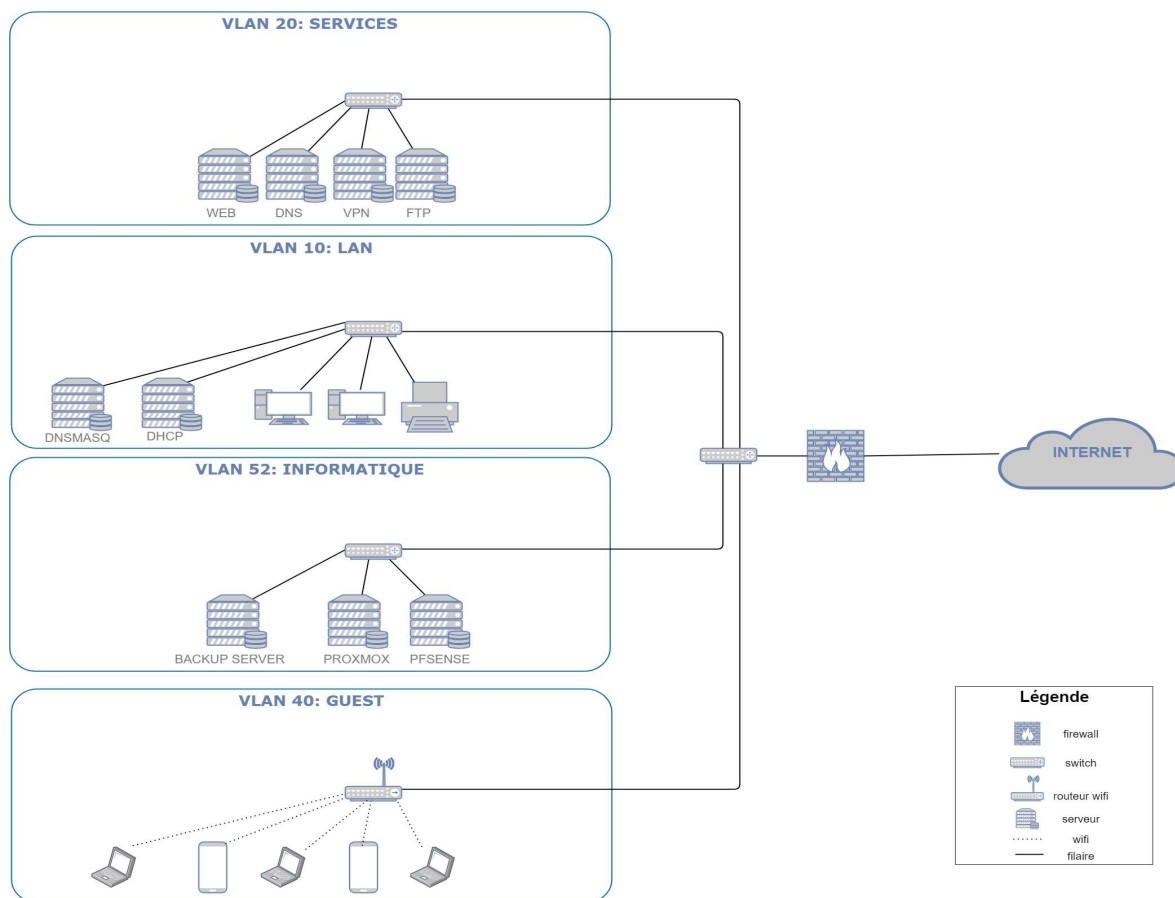

Schéma contextualisé de l'organisation des VLAN