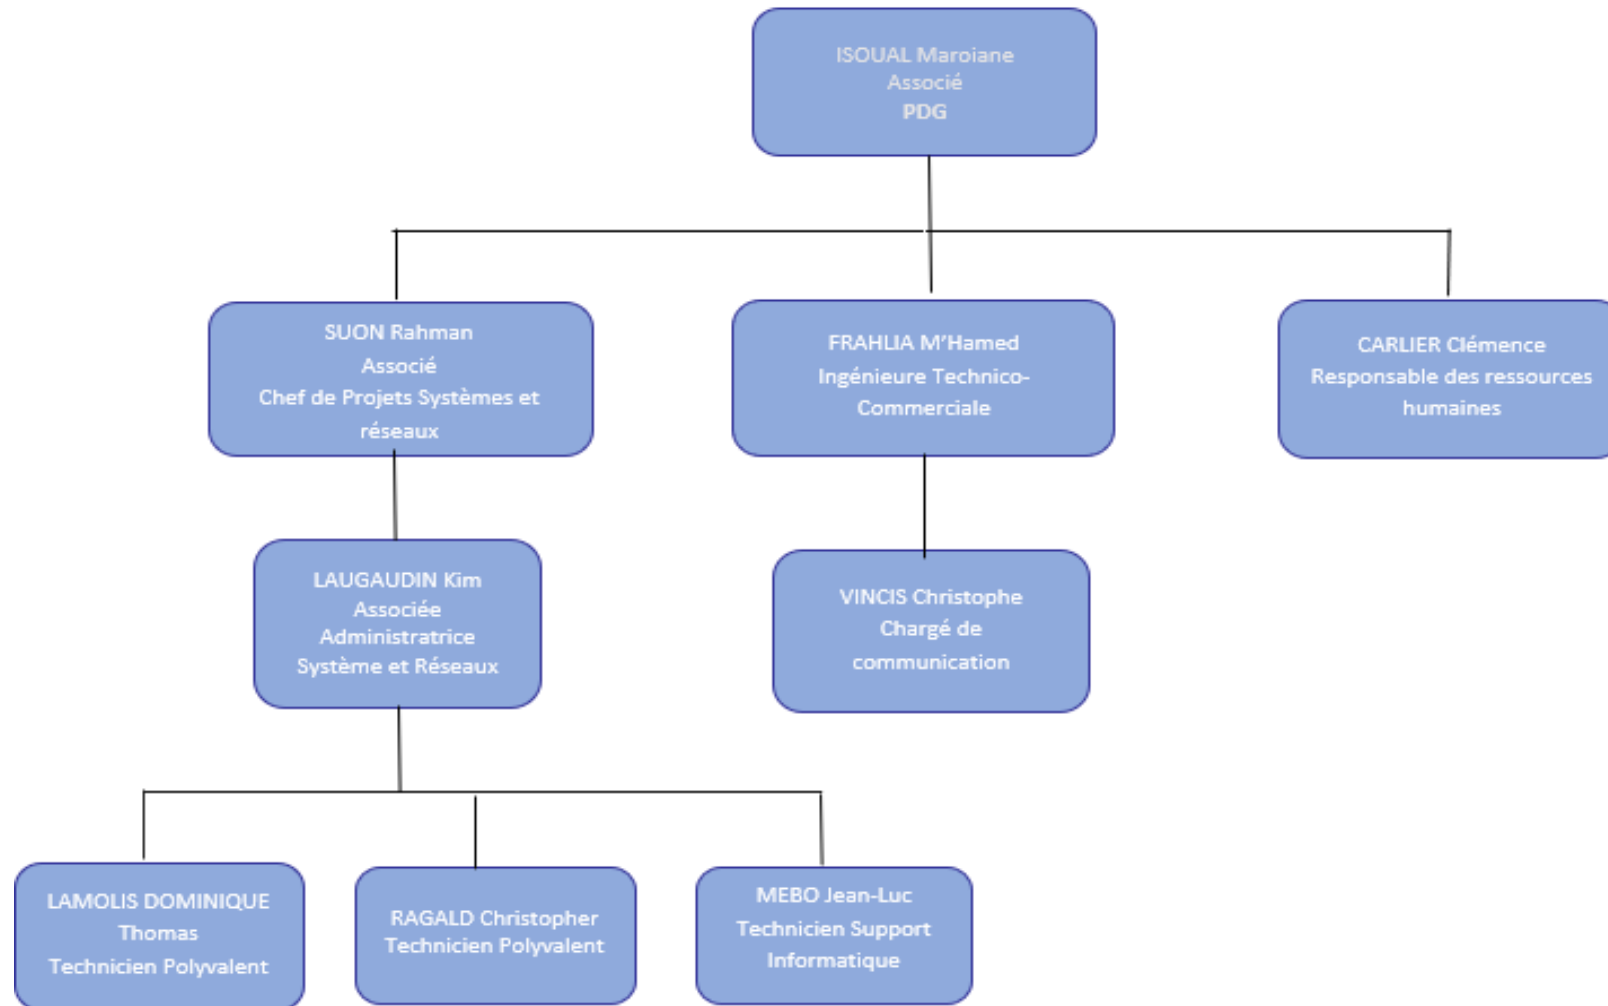

ARQEE TECH

Les architectes de votre réseaux

PRÉSENTATION DE L'ENTREPRISE

- ▶ Entreprise créée en 2020 par ISOUAL Maroiane associés avec SUON Rahman et LAUGAUDIN Kim
- ▶ Capital de 30.000 euros, SARL
- ▶ Chiffre d'affaires 2020 : 80.000 euros.
- ▶ Spécialisée dans l'infogérance
- ▶ Infogérance : gestion des tâches informatiques confiées par une entreprise à un prestataire extérieur. Les entreprises clientes lui confient l'exploitation, la gestion, la sécurisation et la maintenance de leur parc informatique
- ▶ Prise en charge des infrastructures et logicielles (infogérance globale) et/ou des services ou données (infogérance partielle)

PRÉSENTATION DE L'ENTREPRISE

❑ ORGANIGRAMME D'ARQEETECH :

R.S.E

La Responsabilité Sociétale des Entreprises est définie par la commission européenne comme l'intégration volontaire par les entreprises de préoccupation sociale, sociétale et environnementales à leurs activités commerciales et leurs avec les parties.

CHARTRE GRAPHIQUE

□ LE LOGOTYPE :

LOGO ORIGINAL

S'utilise :
Sur le site
arqeetech.com et
sur les documents
administratifs

LOGO n°2

S'utilise :
En fond sur le
site
arqeetech.com

CHARTE GRAPHIQUE

▣ LES COULEURS :

▣ LES FONTES :

Trebuchet MS : utilisé pour le diaporama (titres, sous-titres et textes)

Calibri : utilisé pour les documents administratifs de l'entreprise et pour la charte graphique (Kbis, Devis et Facture)